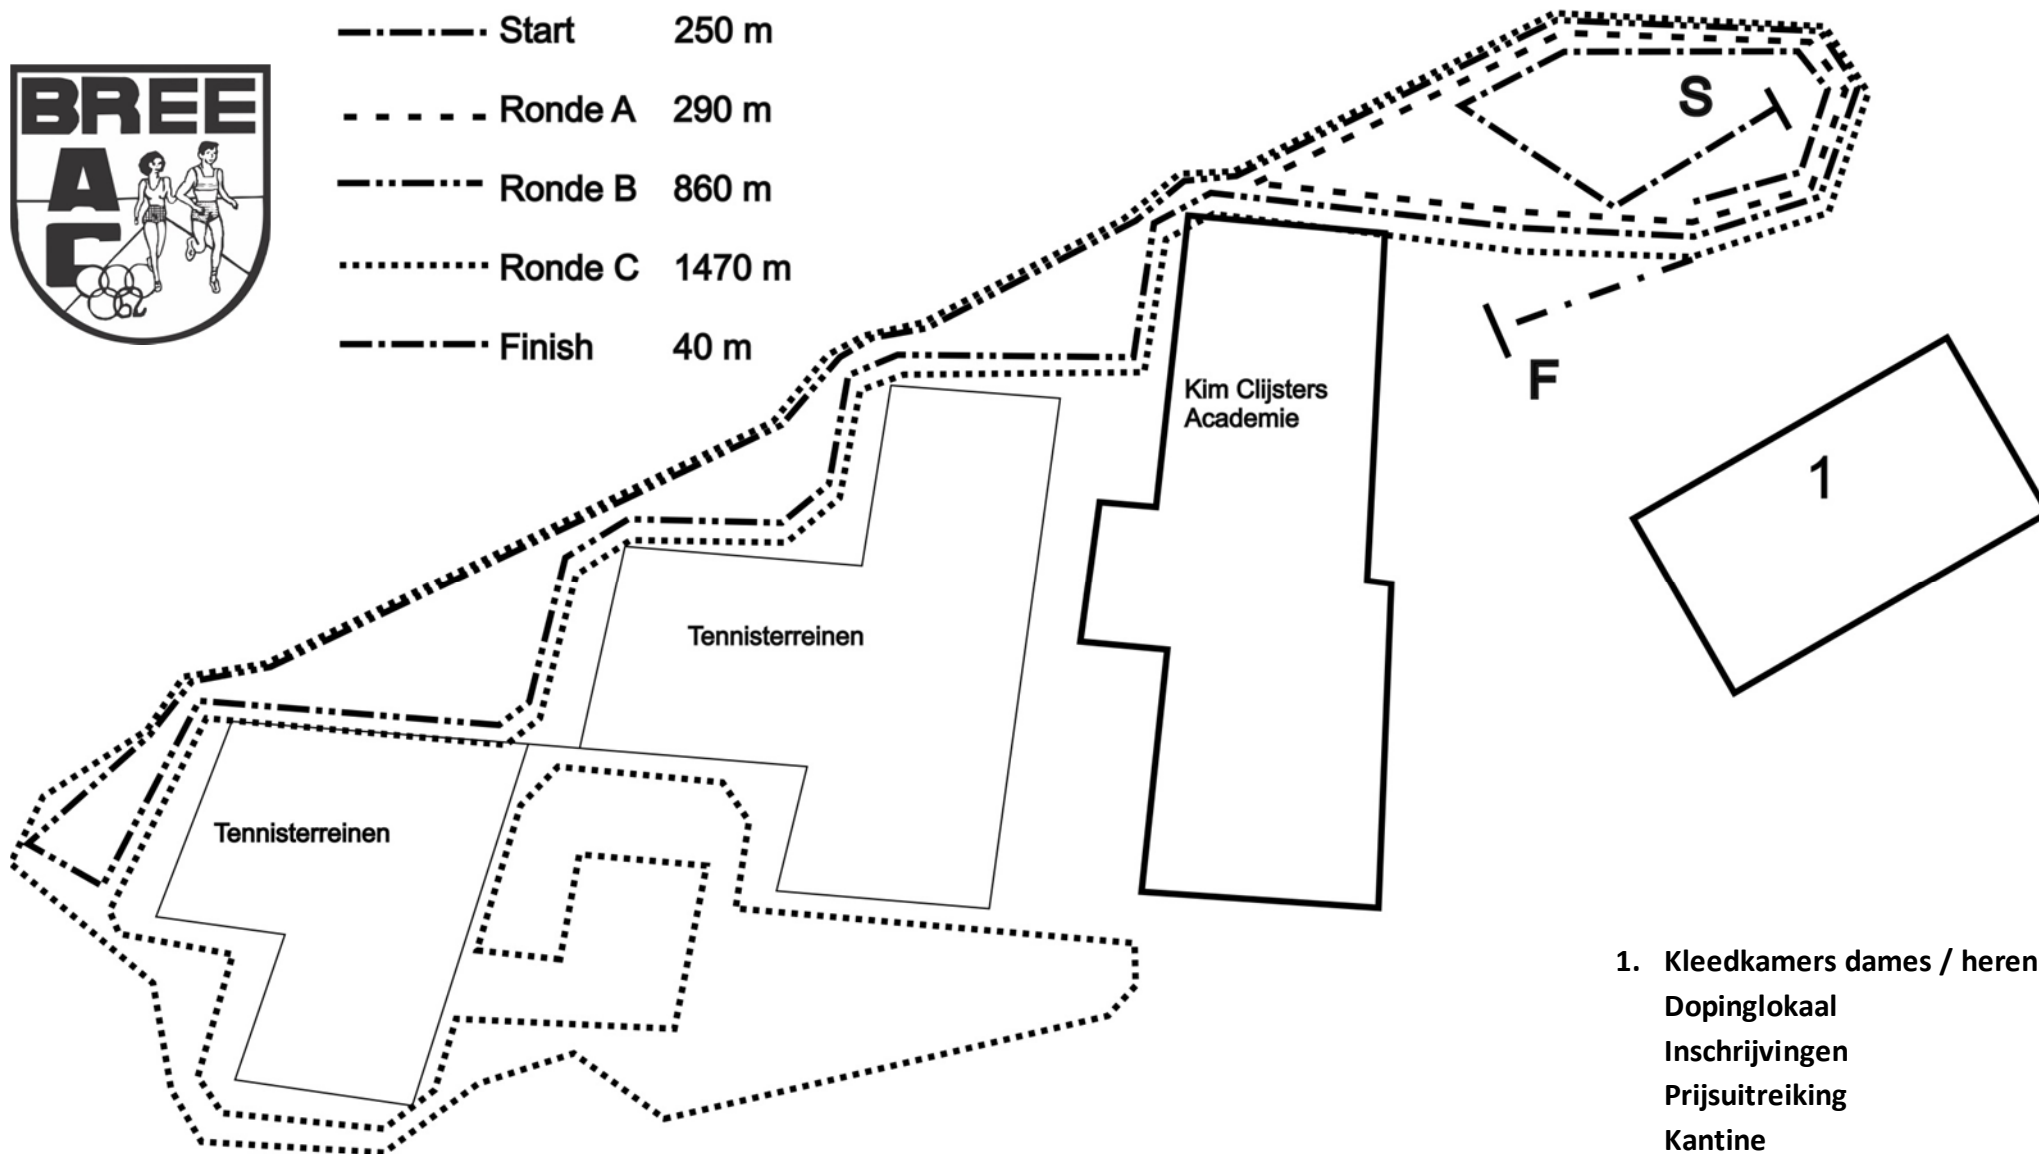

----- Start	250 m
- - - - - Ronde A	290 m
- · - · - Ronde B	860 m
····· Ronde C	1470 m
----- Finish	40 m

1. Kleedkamers dames / heren
Dopinglokaal
Inschrijvingen
Prijsuitreiking
Kantine
EHBO

**VERVOER & GRONDWERKEN
BOCHOLT**
Grondwerken Kerkhofs BVBA
Kloosterstraat 19 - 3950 Bocholt
Tel: 089 46 25 32

KERKHOF'S

ALS HET GROND-IG MOET ZIJN!

LCC Sinterklaasveldloop stadspark De Boneput Bree

Zondag 1 december 2019

Startuur : 11.45u

Benjamins, pupillen en miniemen zullen per geboortjaar lopen. Afwisselend dames en heren. Het uurschema dient enkel als benadering. Iedere nieuwe start is aansluitend met de aankomst van de voorgaande reeks.

Alles is aanwezig in het gebouw op de Boneput: Watertorenstraat 14, 3960 Bree.

Inschrijving, kantine, prijsuitreiking en EHBO in de grote zaal. Prijsuitreiking vanaf 13h00.