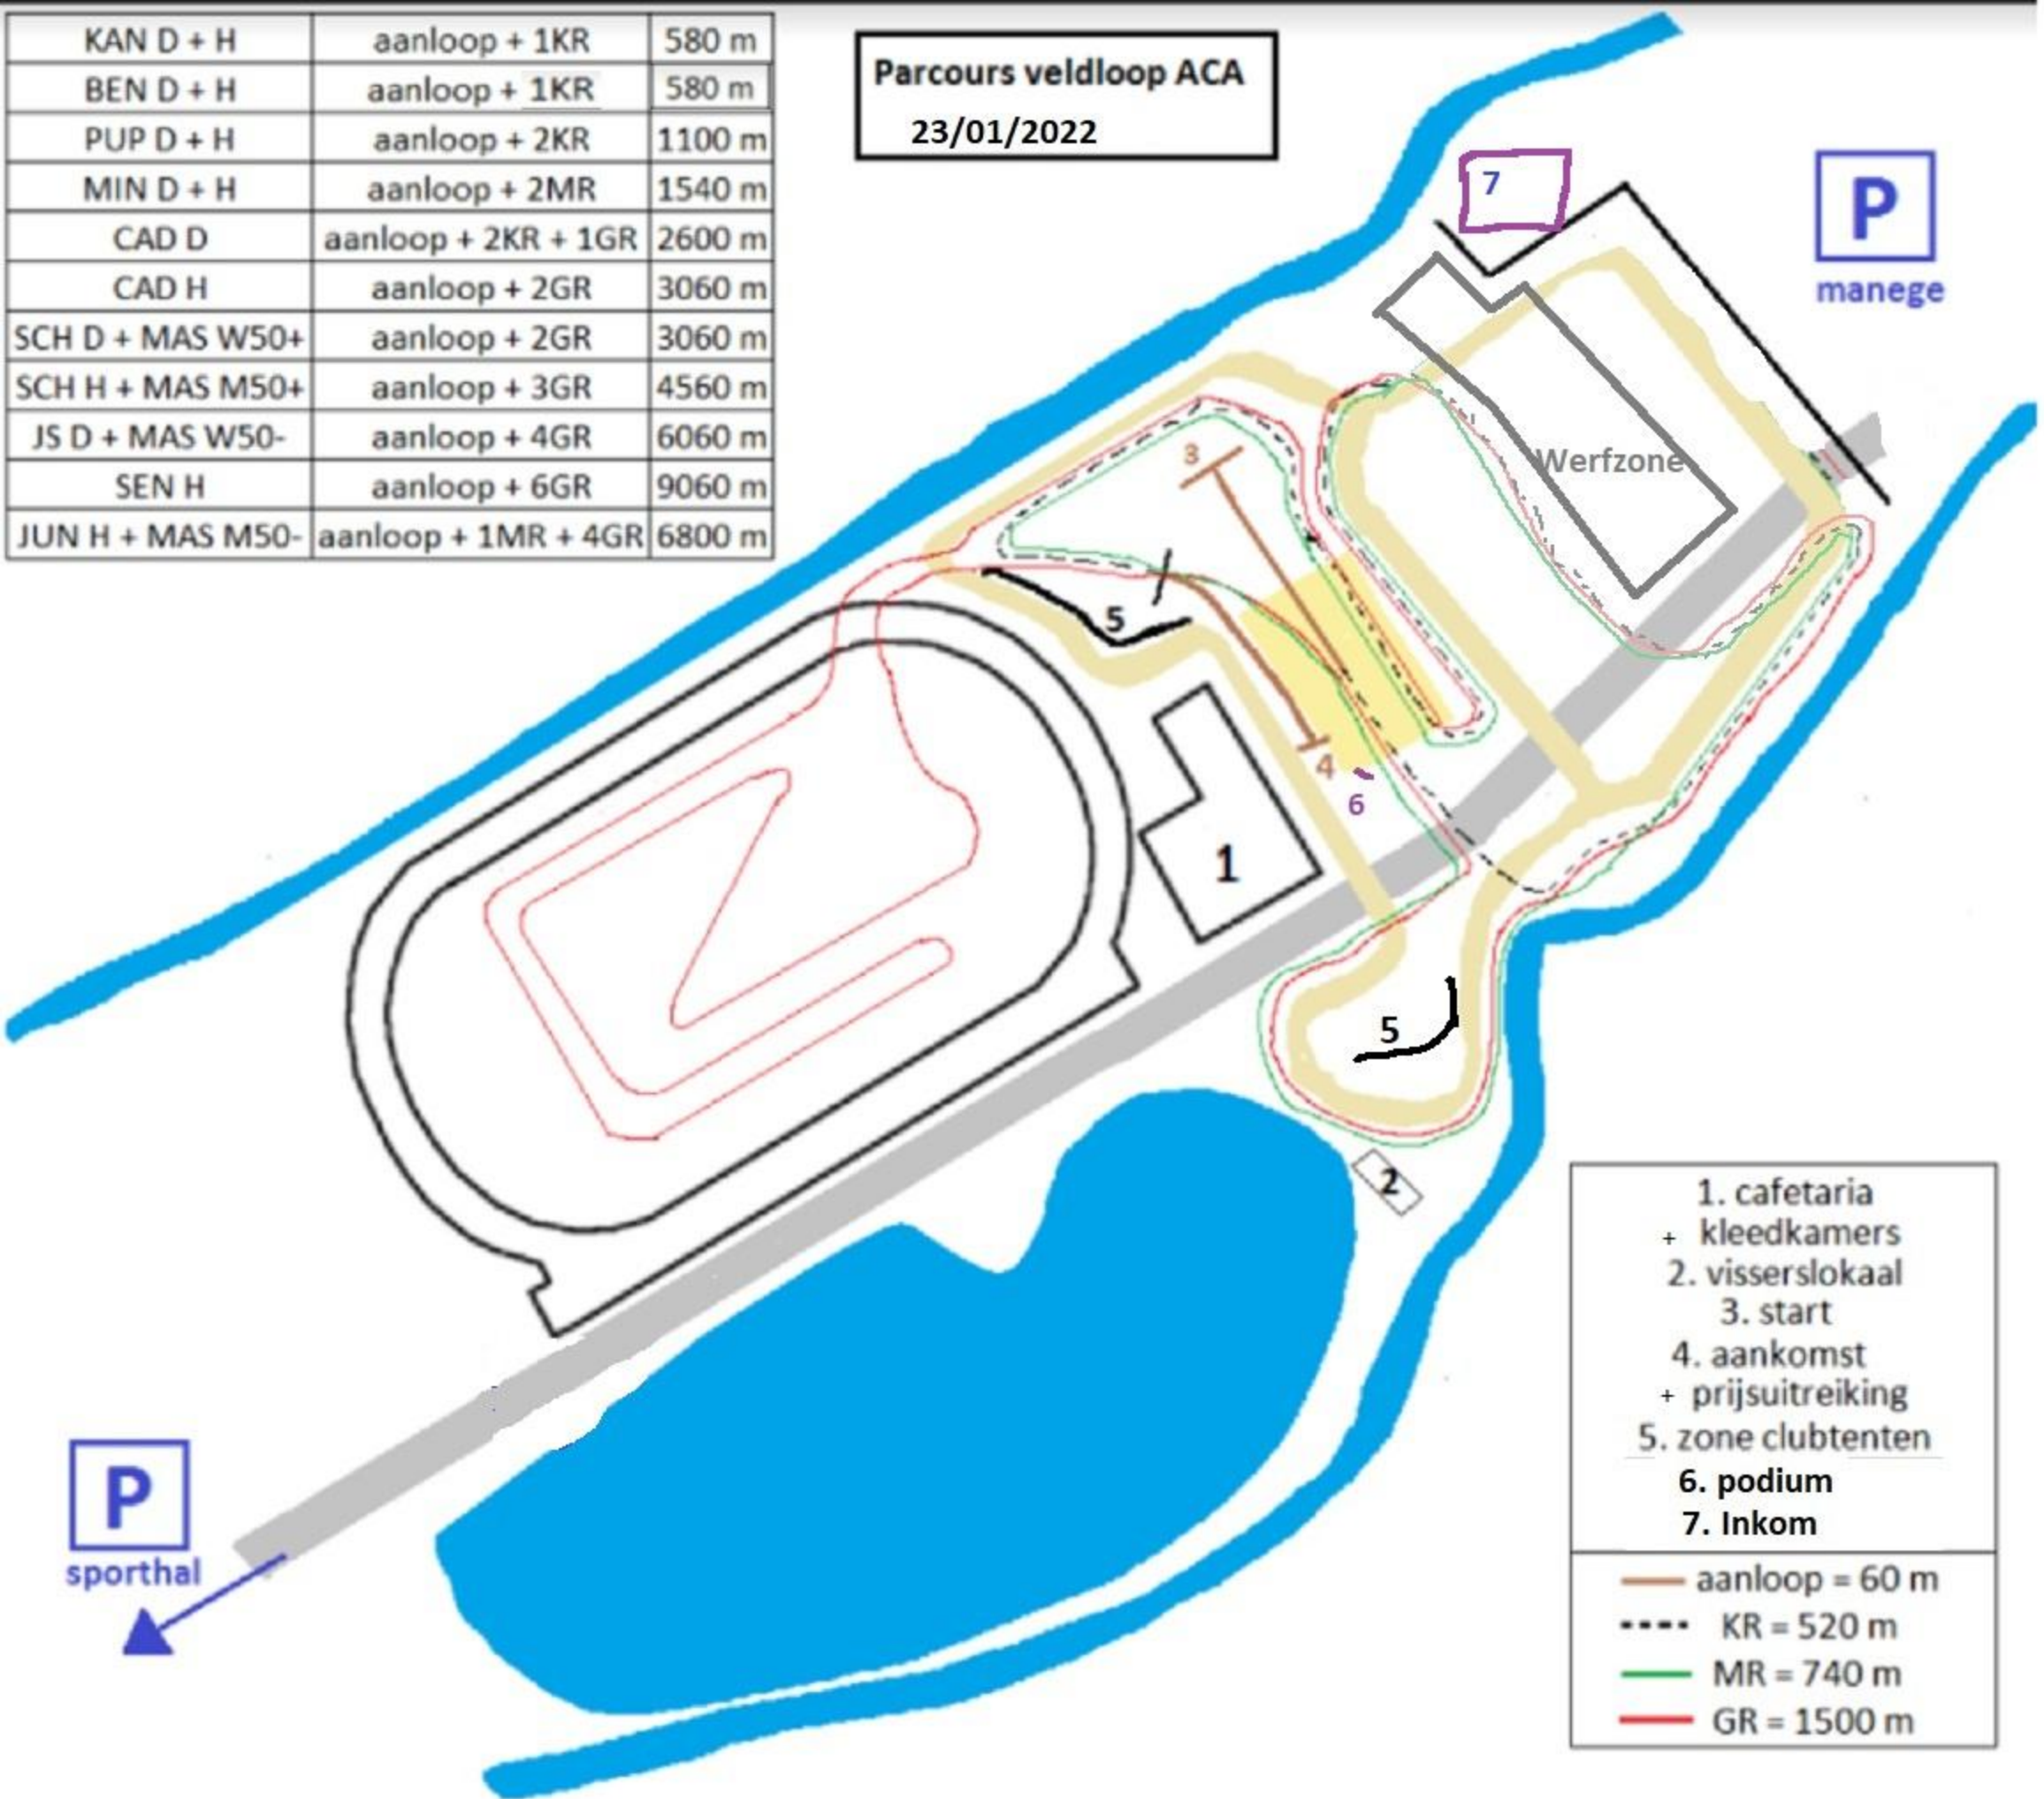

KAN D + H	aanloop + 1KR	580 m
BEN D + H	aanloop + 1KR	580 m
PUP D + H	aanloop + 2KR	1100 m
MIN D + H	aanloop + 2MR	1540 m
CAD D	aanloop + 2KR + 1GR	2600 m
CAD H	aanloop + 2GR	3060 m
SCH D + MAS W50+	aanloop + 2GR	3060 m
SCH H + MAS M50+	aanloop + 3GR	4560 m
JS D + MAS W50-	aanloop + 4GR	6060 m
SEN H	aanloop + 6GR	9060 m
JUN H + MAS M50-	aanloop + 1MR + 4GR	6800 m

Parcours veldloop ACA

23/01/2022

1. cafetaria
+ kleedkamers
2. visserslokaal
3. start
4. aankomst
+ prijsuitreiking
5. zone clubtenten
6. podium
7. Inkom

- aanloop = 60 m
- - - KR = 520 m
- MR = 740 m
- GR = 1500 m

Atletiekclub Alken
 Veldloop - 23 januari 2022
 Sportterreinen 'DE ALK' in Alken

Uur	Categorie	Geb. Jaar	Ronden	Afstand
Voorprogramma				
11u30	Kan Meisjes	15-16	Aanloop + 1KR	580 m
11u36	Kan Jongens	15-16	Aanloop + 1KR	580 m
11u42	BEN Meisjes 1° J	14	Aanloop + 1KR	580 m
11u48	BEN Meisjes 2° J	13	Aanloop + 1KR	580 m
11u54	BEN Jongens 1° J	14	Aanloop + 1KR	580 m
12u00	BEN Jongens 2° J	13	Aanloop + 1KR	580 m
Hoofdprogramma				
12u10	Pup meisjes 1° J	12	Aanloop + 2KR	1100 m
12u20	Pup meisjes 2° J	11	Aanloop + 2KR	1100 m
12u30	Pup jongens 1° J	12	Aanloop + 2KR	1100 m
12u40	Pup jongens 2° J	11	Aanloop + 2KR	1100 m
12u50	Min meisjes 1° J	10	Aanloop + 2MR	1540 m
13u00	Min Meisjes 2° J	9	Aanloop + 2MR	1540 m
13u10	Min Jongens 1° J	10	Aanloop + 2MR	1540 m
13u20	Min Jongens 2° J	9	Aanloop + 2MR	1540 m
13u30	Cad V	07-08	Aanloop + 2KR + 1GR	2600 m
13u42	Cad M	07-08	Aanloop + 2GR	3060 m
14u00	Schol V	05-06	Aanloop + 2GR	3060 m
	Mas V +50	23-01-22 +50 j	Aanloop + 2GR	
14u18	Schol M	05-06	Aanloop + 3GR	4560 m
	Mas M +50	23-01-22 +50 j	Aanloop + 3GR	
14u43	Jun V	03-04	Aanloop + 4GR	6060 m
	Senioren V	02 en vroeger	Aanloop + 4GR	
	Mas V +35	23-01-22 +35 j	Aanloop + 4GR	
15u15	Senioren M	02 en vroeger	Aanloop + 6GR	9060 m
15u55	Jun M	03-04	Aanloop + 1MR + 4GR	6800 m
	Mas M +35	23-01-22 +35 j		

Benaderend uurschema.